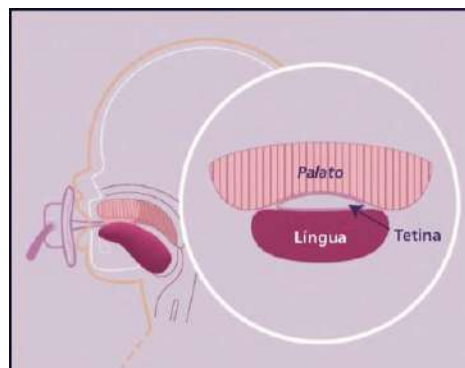

Voltar ao Menu PA

NOVA gama ultra, agora 80% origem vegetal¹

98%* aceitação da tetina

Tetina simétrica e ortodôntica

Tetina 100% silicone grau alimentar

Transição fácil para chupetas 0-6m

Caixa transporte /esterilização