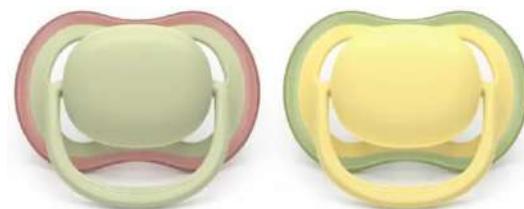

18+ Meses

177SCF349/50
7584516