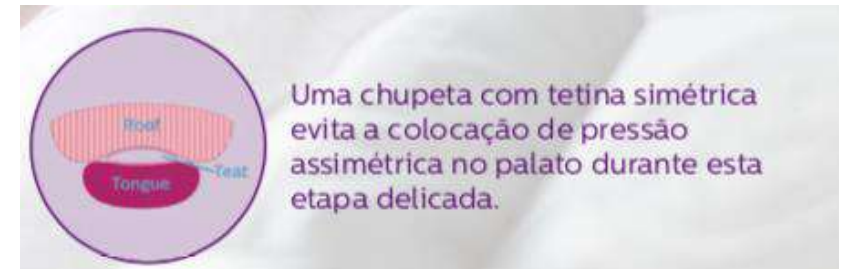

Soothies

0 – 6 Meses

177SCF099/26
7584706

177SCF099/27
7584714

- Chupetas Ultra Start
- Chupetas Ultra Air Day
- Chupetas Ultra Air Nature
- Chupetas Ultra Air - NT
- Chupetas Ultra Soft
- Chupetas Ultra Soft - NT
- Chupetas Soothies
- Voltar ao Menu PA