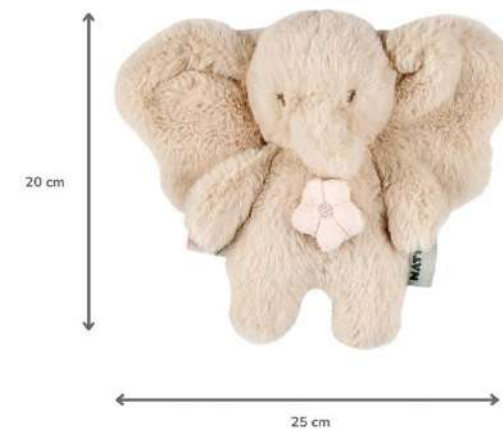

Espiral

Tapete de Atividades

Mobile Musical

Set de Alimentação

Rocker

Voltar ao Menu Nattou

Elefante - Bege
11759205

NATTOU