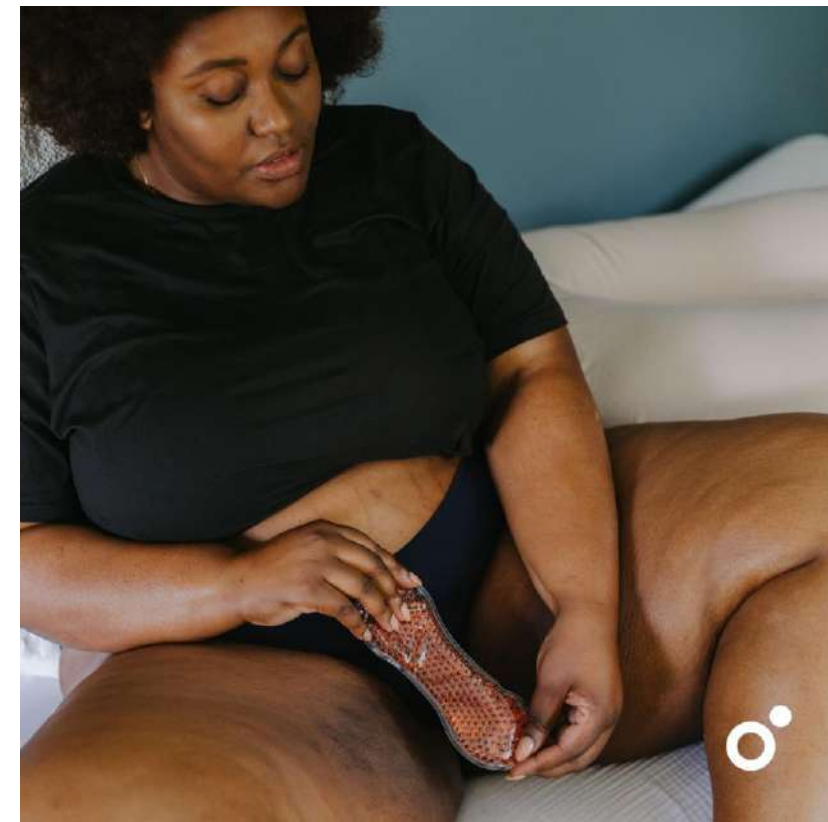

Calmy

Flowly

Fluffy

Snoogy Mom

Mommy Vanity

[Voltar ao Menu Doomoo](#)

CA01 - Calmy

Conforto absoluto: feito de tecido ultra macio, elástico e sem costuras para evitar irritações.