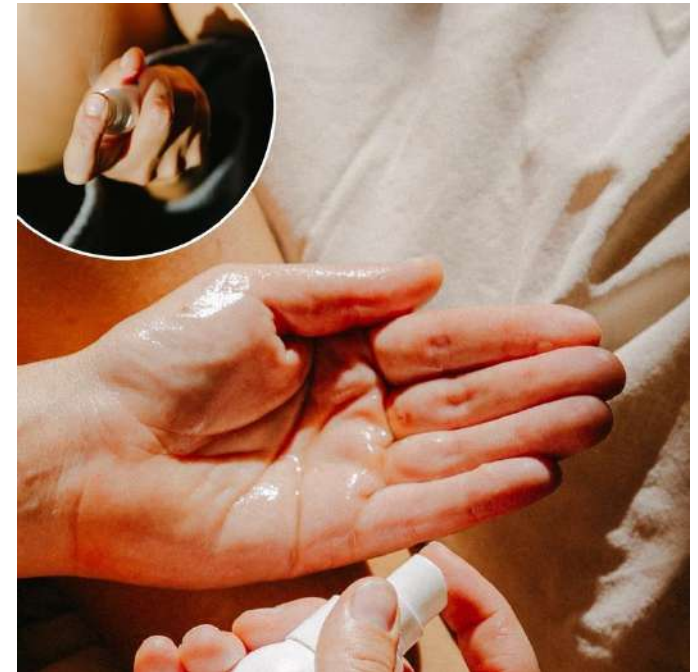

- Limpa e refresca.
- Lava suavemente a zona íntima e dilui a urina.
- Utilize para tratar episiotomia, lesões ou arranhões, hemorroidas ou para higiene íntima diária.
- Spray suave e preciso.
- Fácil de usar com ponta retrátil.
- Estojo incluído.
- 300ml.

- Protege e repara.
- Acalma a pele, efeito barreira contra fricção, humidade ou materiais irritantes.
- Usar em caso de escape de urina, irritação ou para prevenir e tratar as assaduras em bebés.
- 50ml.