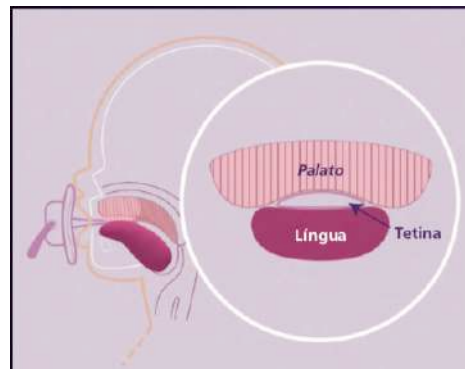

Lisas
177SCF075/02
7531830

Decoradas
177SCF075/04
7531855

Night Time
177SCF075/08
7531871

Lisas
177SCF075/01
7531822

Decoradas
177SCF075/03
7531848

Night Time
177SCF075/07
7531863

- 98%* aceitação da tetina
- Tetina simétrica e ortodôntica
- 100% 100% silicone grau alimentar
- Transição fácil para chupetas 0-6m
- Caixa transporte / esterilização