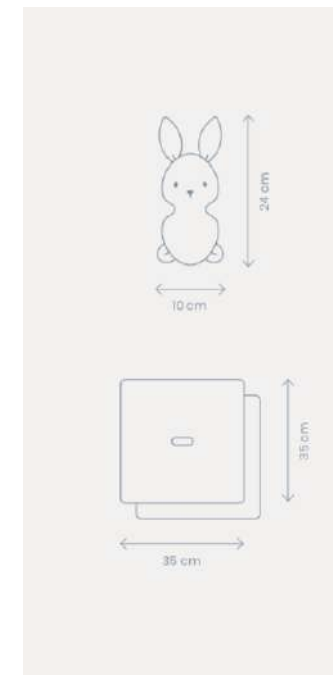

Seat & Grow

Easy Dream

Dream – Manta Algodão

Dream – Manta Algodão

Mom n Play

Cover Relax

Snoogy – Anti Cólicas

You & Me

Cocoon

Dry n Play

Supreme Sleep Plus + Capa

Posicionadores

Rest Easy Small & Large

Absoplus

Muda Fraldas - Cosy Care

Acessórios de Banho

Voltar ao Menu Doomoo

5YM01 – You & Me - Verde

5YM02 – You & Me - Pink

5YM03 – You & Me - Almond