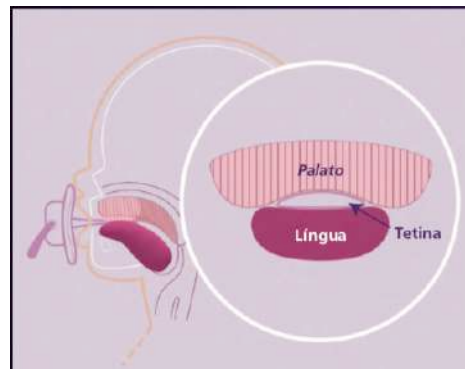

Lisas  
177SCF075/02  
7531830

Decoradas  
177SCF075/04  
7531855

Night Time  
177SCF075/08  
7531871

Lisas  
177SCF075/01  
7531822

Decoradas  
177SCF075/03  
7531848

Night Time  
177SCF075/07  
7531863

- 98%\* aceitação da tetina
- Tetina simétrica e ortodôntica
- 100% 100% silicone grau alimentar
- Transição fácil para chupetas 0-6m
- Caixa transporte / esterilização