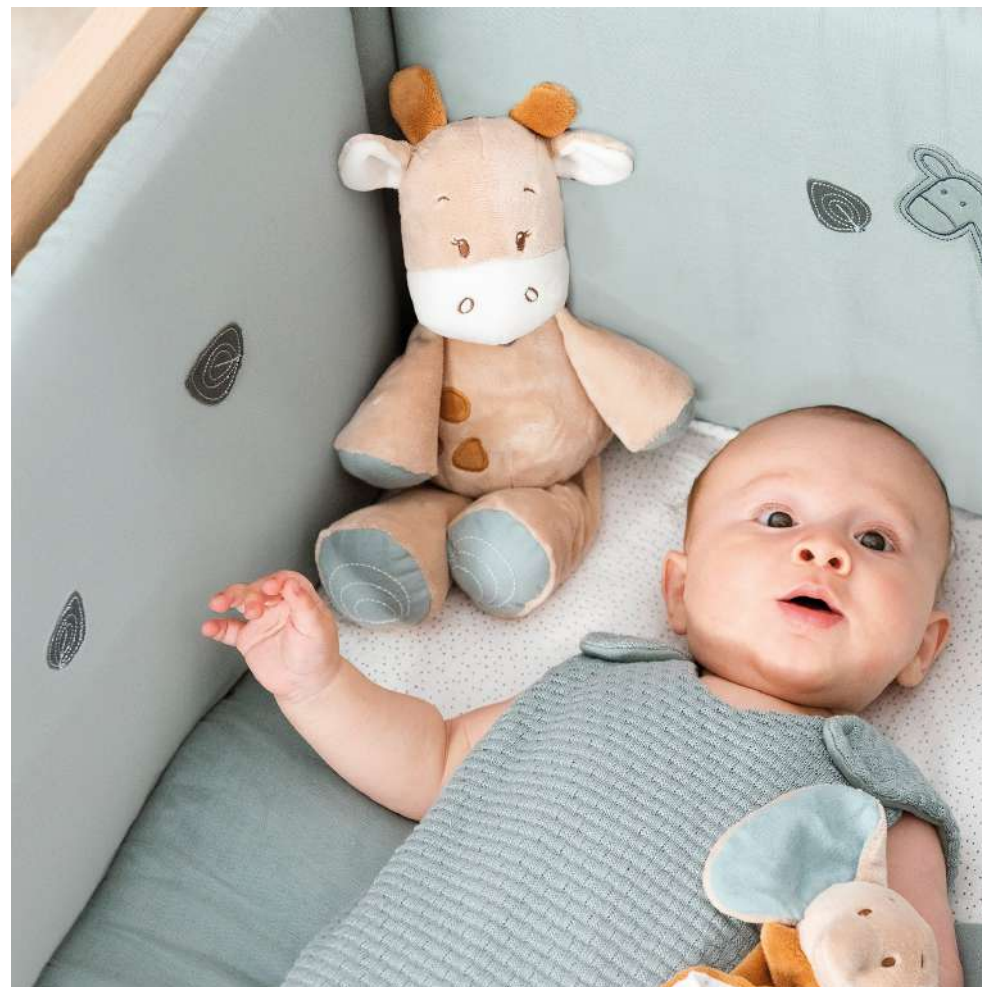

Luna & Axel

Mini Doudou

Musicais

Tapete Atividades

Rockers

Acessórios

Voltar ao Menu Inicial