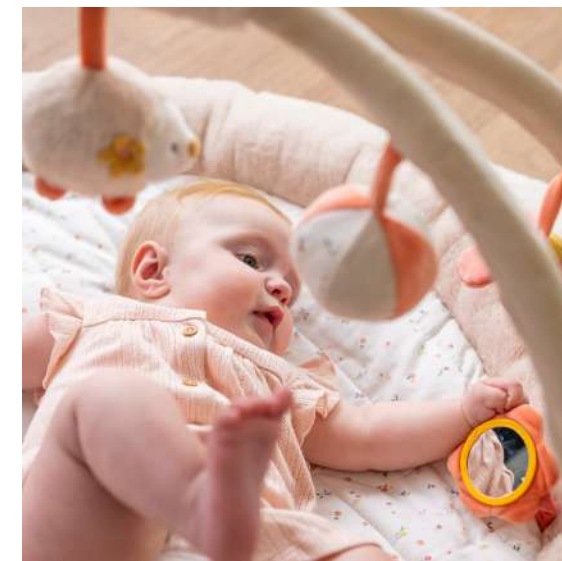

Tapete de Atividades

Ouriço de Atividades

Flor - Vibração

Rockers

Voltar ao Menu Inicial

Tapete Atividades
11266192

- Espelho
- Peluches
- Mordedores
- Etiquetas

Dimensão: 90cm

Bonecos

Doudous

Mini - Doudous

Mini - Musicais

Acessórios

Tapete de Atividades

Ouriço de Atividades

Flor - Vibração