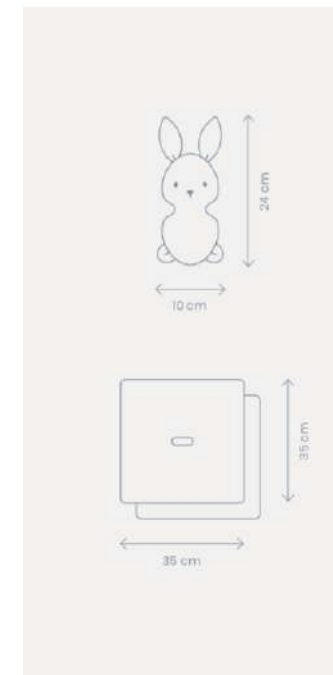

Seat & Grow

Buddy - Almofadas

Softy - Almofadas

Twisty 2 in 1

Maxxy

Easy Dream

Dream – Manta Algodão

Dream – Manta Algodão

Mom n Play

Cover Relax

Snoogy – Anti Cólicas

You & Me

Cocoon

Dry n Play

Supreme Sleep Plus + Capa

Posicionadores

Rest Easy Small & Large

Absoplus

Muda Fraldas - Cosy Care

Acessórios de Banho

Mom On The Go

Voltar ao Menu Inicial

5YM01 – You & Me - Verde

5YM02 – You & Me - Pink

5YM03 – You & Me - Almond