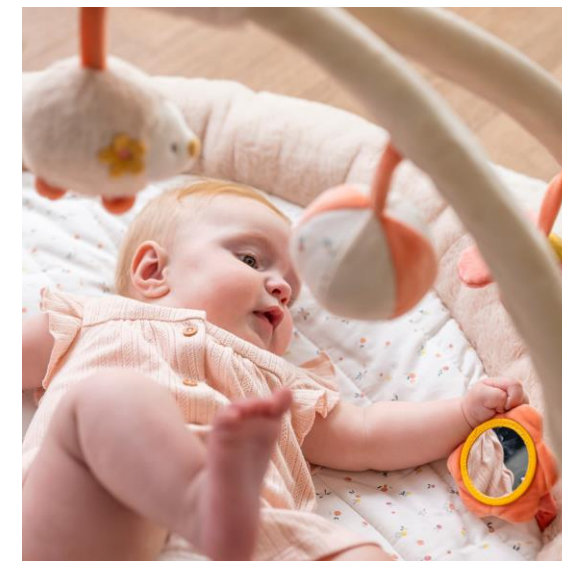

Tapete de Atividades

Ouriço de Atividades

Flor - Vibração

Rockers

Voltar ao Menu Inicial

Tapete Atividades
11266192

- Espelho
- Peluches
- Mordedores
- Etiquetas

Dimensão: 90cm