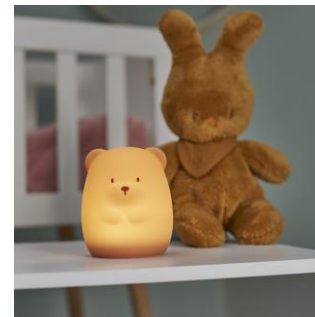

- Mordedores
- Mordedores - Refrigerado
- Babets
- Porta Chupetas
- Colheres
- Escovas de Dentes
- Bolas
- Bonecos Banho
- Muda Fraldas
- **Luzes de Presença**
- Voltar ao Menu Inicial

Color: Multi

7 Cores
2 Intensidades

Urso – 12CM
11876643