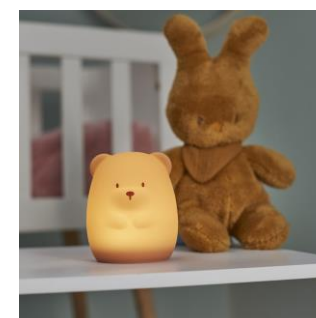

Urso – 12CM
11876643