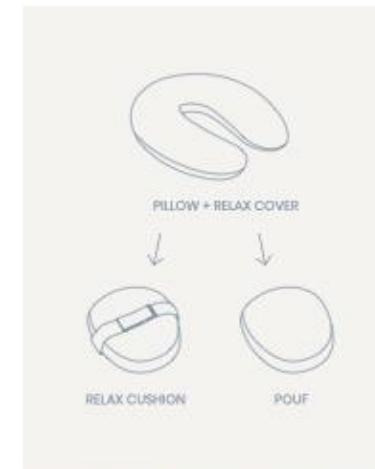

**999990BR01**  
**Classic Grey**

**5BR08**  
**Deer**

**5BR06**  
**Chine Anthracite**

**5BR07**  
**Cloudy Kaki**

- Seat'n Swing
- Buddy - Almofadas
- Softy - Almofadas
- Easy Dream
- Dream – Manta Algodão
- Dream – Manta Algodão
- Mom n Play
- Cover Relax
- Snoogy – Anti Cólicas
- Cocoon
- Dry n Play
- Supreme Sleep Plus + Capa
- Posicionadores
- Rest Easy Small & Large
- Absoplus
- Muda Fraldas - Cosy Care
- Acessórios de Banho
- Mom On The Go
- Voltar ao Menu Inicial